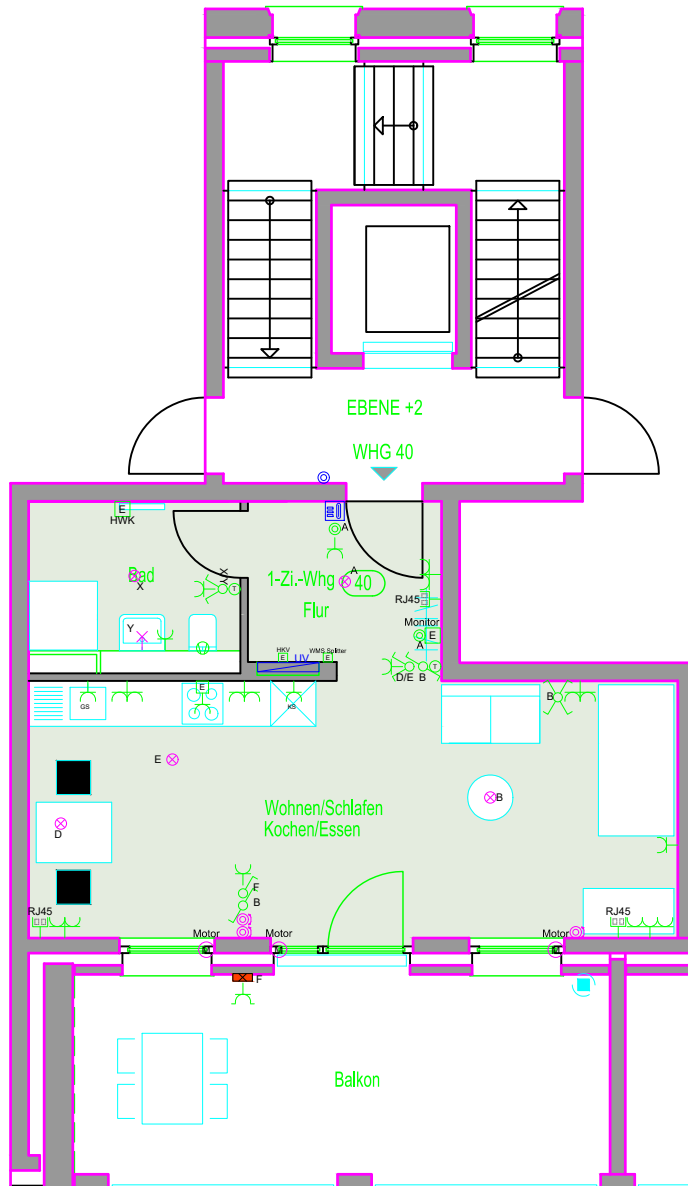

JÄGERHOFALLEE 42 | 71638 LUDWIGSBURG
 WOHNUNG 40 | EBENE +2

**Wohnfläche Whg 40 - 1
 Zimmer**
 Änderungen vorbehalten. Berechnungen der Flächen nach WoFIV.

Wohnen/Schlafen	
Kochen/ Essen	29,25 m ²
Bad	5,93 m ²
Flur	5,37 m ²
Balkon 50%	9,54 m ²
Gesamt	50,09 m²