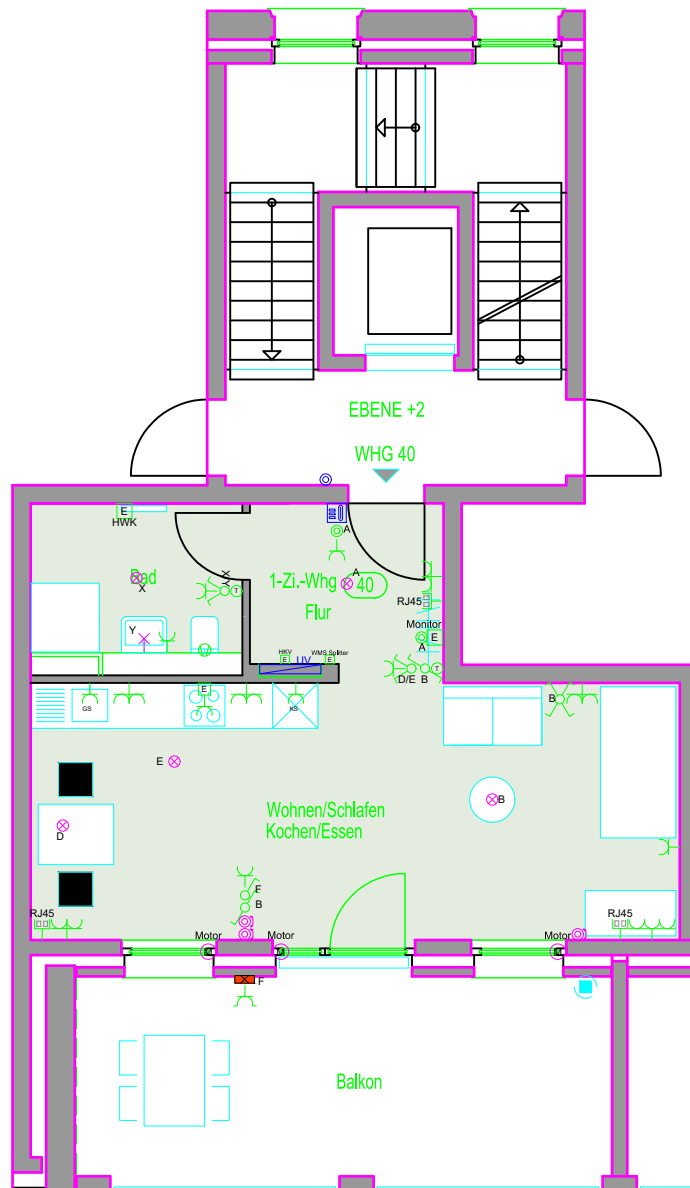

JÄGERHOFALLEE 42 | 71638 LUDWIGSBURG
 WOHNUNG 40 | EBENE +2

Wohnfläche Whg 40 - 1
 Zimmer

Änderungen vorbehalten. Berechnungen der Flächen nach WoFIV.

Wohnen/Schlafen	
Kochen/essen	29,25 m ²
Bad	5,93 m ²
Flur	5,37 m ²
Balkon 50%	9,54 m ²
Gesamt	50,09 m²

WOHNUNGSBAU
 LUDWIGSBURG